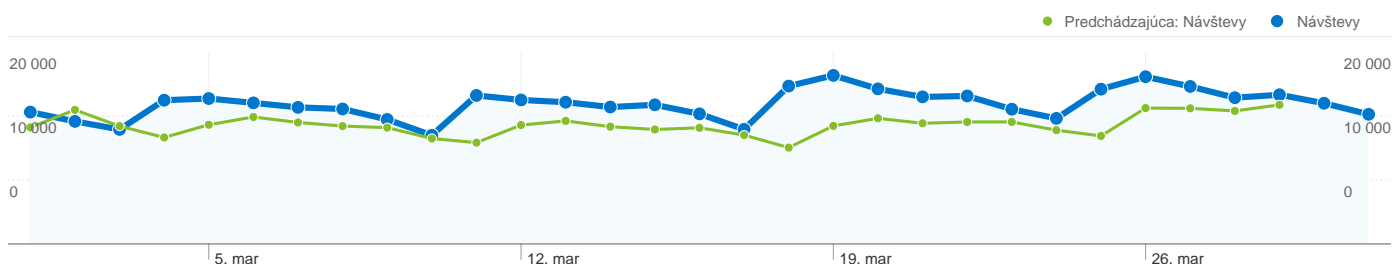

Návštevy pripadajúce na všetkých návštevníkov

1.3.2012 - 31.3.2012
Porovnanie: 1.2.2012 - 29.2.2012

451 952 Návštevy

14 579,10 Návštevy/deň

Predchádzajúca: 359 415 (25,75 %)

Predchádzajúca: 12 393,62 (17,63 %)