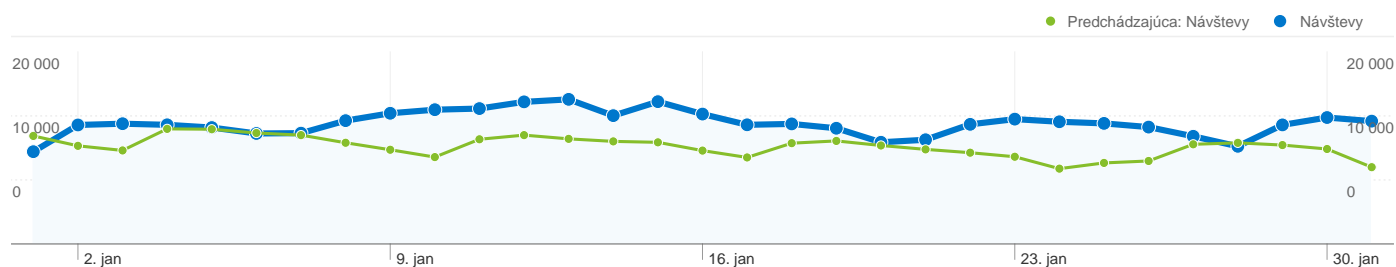

# Návštevy pripadajúce na všetkých návštevníkov

1.1.2012 - 31.1.2012  
Porovnanie: 1.12.2011 - 31.12.2011

**389 105** Návštevy

**12 551,77** Návštevy/deň

Predchádzajúca: 314 417 (23,75 %)

Predchádzajúca: 10 142,48 (23,75 %)

nedeľa, 1. januára 2012	2,47 % (9 607)
štvrtok, 1. decembra 2011	3,58 % (11 247)
pondelok, 2. januára 2012	3,18 % (12 387)
piatok, 2. decembra 2011	3,25 % (10 214)
utorok, 3. januára 2012	3,22 % (12 519)
sobota, 3. decembra 2011	3,10 % (9 736)
streda, 4. januára 2012	3,19 % (12 403)
nedeľa, 4. decembra 2011	3,81 % (11 980)
štvrtok, 5. januára 2012	3,11 % (12 119)
pondelok, 5. decembra 2011	3,80 % (11 944)
piatok, 6. januára 2012	2,96 % (11 502)
utorok, 6. decembra 2011	3,67 % (11 551)
sobota, 7. januára 2012	2,96 % (11 535)
streda, 7. decembra 2011	3,60 % (11 332)
nedeľa, 8. januára 2012	3,30 % (12 837)
štvrtok, 8. decembra 2011	3,35 % (10 534)
pondelok, 9. januára 2012	3,50 % (13 604)
piatok, 9. decembra 2011	3,12 % (9 807)
utorok, 10. januára 2012	3,59 % (13 977)
sobota, 10. decembra 2011	2,88 % (9 043)
streda, 11. januára 2012	3,62 % (14 094)
nedeľa, 11. decembra 2011	3,47 % (10 897)
štvrtok, 12. januára 2012	3,80 % (14 792)
pondelok, 12. decembra 2011	3,60 % (11 330)
piatok, 13. januára 2012	3,87 % (15 055)
utorok, 13. decembra 2011	3,48 % (10 940)
sobota, 14. januára 2012	3,43 % (13 358)
streda, 14. decembra 2011	3,40 % (10 679)