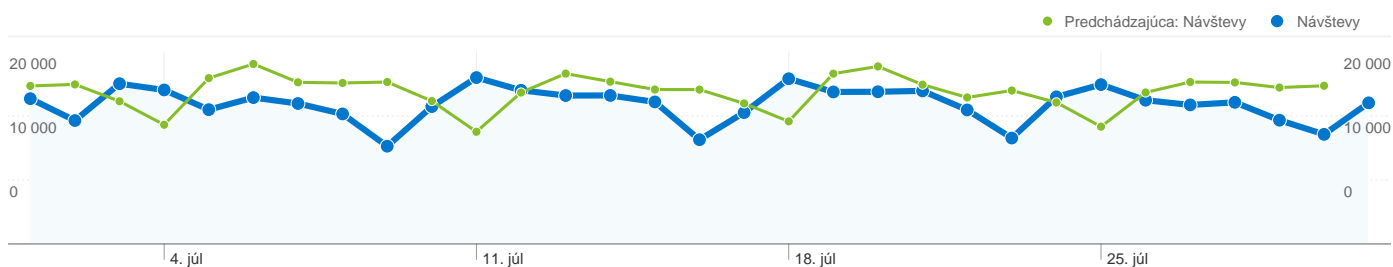

Návštevy pripadajúce na všetkých návštevníkov

1.7.2011 - 31.7.2011
Porovnanie: 1.6.2011 - 30.6.2011

450 938 Návštevy

14 546,39 Návštevy/deň

Predchádzajúca: 476 434 (-5,35%)

Predchádzajúca: 15 881,13 (-8,40%)

piatok, 1. júla 2011	3,35% (15 125)
streda, 1. júna 2011	3,45% (16 450)
sobota, 2. júla 2011	2,85% (12 848)
štvrtok, 2. júna 2011	3,49% (16 609)
nedeľa, 3. júla 2011	3,70% (16 684)
piatok, 3. júna 2011	3,12% (14 855)
pondelok, 4. júla 2011	3,56% (16 031)
sobota, 4. júna 2011	2,60% (12 409)
utorok, 5. júla 2011	3,10% (13 980)
nedeľa, 5. júna 2011	3,62% (17 263)
streda, 6. júla 2011	3,38% (15 237)
pondelok, 6. júna 2011	3,93% (18 737)
štvrtok, 7. júla 2011	3,24% (14 623)
utorok, 7. júna 2011	3,53% (16 825)
piatok, 8. júla 2011	3,00% (13 534)
streda, 8. júna 2011	3,52% (16 758)
sobota, 9. júla 2011	2,26% (10 178)
štvrtok, 9. júna 2011	3,54% (16 859)
nedeľa, 10. júla 2011	3,17% (14 301)
piatok, 10. júna 2011	3,12% (14 880)
pondelok, 11. júla 2011	3,84% (17 322)
sobota, 11. júna 2011	2,45% (11 681)
utorok, 12. júla 2011	3,55% (15 999)
nedeľa, 12. júna 2011	3,31% (15 765)
streda, 13. júla 2011	3,43% (15 449)
pondelok, 13. júna 2011	3,72% (17 736)
štvrtok, 14. júla 2011	3,43% (15 460)
utorok, 14. júna 2011	3,55% (16 897)