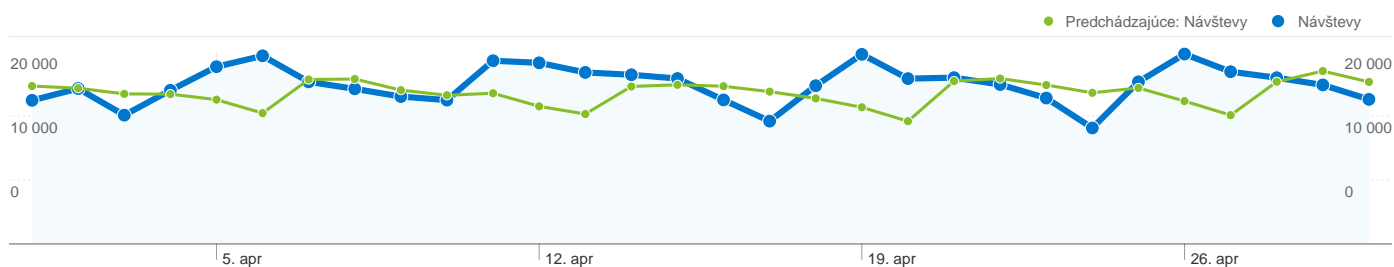

Počet návštev pre všetkých návštevníkov

1.4.2010 - 30.4.2010
Porovnanie: 1.3.2010 - 31.3.2010

498 414 Návštevy

16 613,80 Návštevy/Deň

Predchádzajúce: 489 024 (1,92%)

Predchádzajúce: 15 774,97 (5,32%)

štvrtok, 1. apríla 2010	3,00% (14 952)
pondelok, 1. marca 2010	3,36% (16 439)
piatok, 2. apríla 2010	3,25% (16 177)
utorok, 2. marca 2010	3,32% (16 214)
sobota, 3. apríla 2010	2,69% (13 410)
streda, 3. marca 2010	3,19% (15 622)
nedeľa, 4. apríla 2010	3,21% (15 995)
štvrtok, 4. marca 2010	3,19% (15 598)
pondelok, 5. apríla 2010	3,70% (18 453)
piatok, 5. marca 2010	3,07% (15 024)
utorok, 6. apríla 2010	3,93% (19 586)
sobota, 6. marca 2010	2,78% (13 619)
streda, 7. apríla 2010	3,39% (16 875)
nedeľa, 7. marca 2010	3,50% (17 119)
štvrtok, 8. apríla 2010	3,24% (16 147)
pondelok, 8. marca 2010	3,51% (17 171)
piatok, 9. apríla 2010	3,08% (15 344)
utorok, 9. marca 2010	3,27% (16 013)
sobota, 10. apríla 2010	3,00% (14 976)
streda, 10. marca 2010	3,17% (15 479)
nedeľa, 11. apríla 2010	3,83% (19 073)
štvrtok, 11. marca 2010	3,21% (15 690)
pondelok, 12. apríla 2010	3,78% (18 856)
piatok, 12. marca 2010	2,93% (14 326)
utorok, 13. apríla 2010	3,58% (17 857)
sobota, 13. marca 2010	2,77% (13 527)
streda, 14. apríla 2010	3,53% (17 613)
nedeľa, 14. marca 2010	3,35% (16 395)