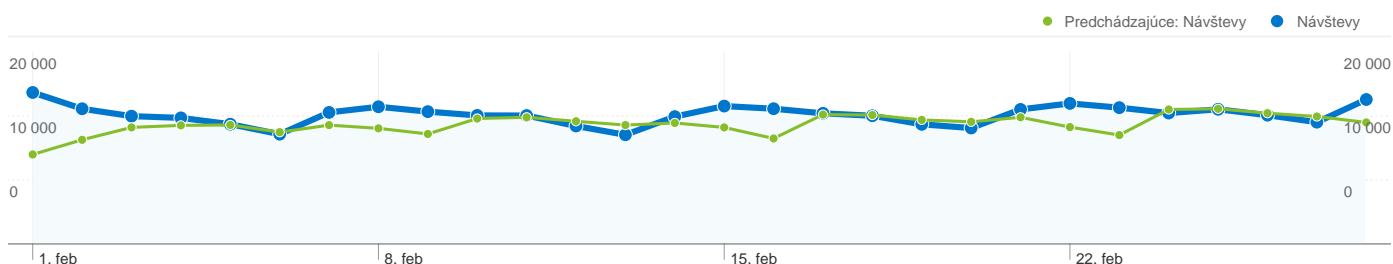

Počet návštev pre všetkých návštevníkov

1.2.2010 - 28.2.2010
Porovnanie: 1.1.2010 - 31.1.2010

377 062 Návštevy

13 466,50 Návštevy/Deň

Predchádzajúce: 383 562 (-1,69%)

Predchádzajúce: 12 372,97 (8,84%)

pondelok, 1. februára 2010	4,18% (15 772)
piatok, 1. januára 2010	2,43% (9 315)
utorok, 2. februára 2010	3,73% (14 074)
sobota, 2. januára 2010	2,83% (10 843)
streda, 3. februára 2010	3,53% (13 306)
nedeľa, 3. januára 2010	3,16% (12 134)
štvrtok, 4. februára 2010	3,48% (13 124)
pondelok, 4. januára 2010	3,22% (12 345)
piatok, 5. februára 2010	3,31% (12 467)
utorok, 5. januára 2010	3,23% (12 388)
sobota, 6. februára 2010	3,03% (11 427)
streda, 6. januára 2010	3,03% (11 635)
nedeľa, 7. februára 2010	3,63% (13 694)
štvrtok, 7. januára 2010	3,23% (12 372)
pondelok, 8. februára 2010	3,79% (14 283)
piatok, 8. januára 2010	3,14% (12 035)
utorok, 9. februára 2010	3,65% (13 775)
sobota, 9. januára 2010	2,98% (11 449)
streda, 10. februára 2010	3,55% (13 382)
nedeľa, 10. januára 2010	3,40% (13 058)
štvrtok, 11. februára 2010	3,55% (13 368)
pondelok, 11. januára 2010	3,44% (13 187)
piatok, 12. februára 2010	3,26% (12 279)
utorok, 12. januára 2010	3,33% (12 772)
sobota, 13. februára 2010	3,01% (11 361)
streda, 13. januára 2010	3,23% (12 376)
nedeľa, 14. februára 2010	3,52% (13 258)
štvrtok, 14. januára 2010	3,28% (12 596)