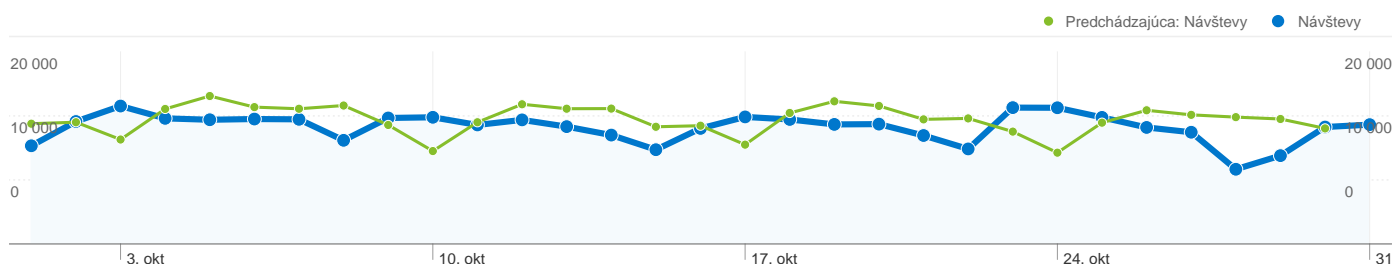

# Návštevy pripadajúce na všetkých návštevníkov

1.10.2011 - 31.10.2011  
Porovnanie: 1.9.2011 - 30.9.2011

**376 250 Návštevy**

**12 137,10 Návštevy/deň**

Predchádzajúca: 388 866 (-3,24 %)

Predchádzajúca: 12 962,20 (-6,37 %)

sobota, 1. októbra 2011	2,72 % (10 219)
štvrtok, 1. septembra 2011	3,22 % (12 519)
nedeľa, 2. októbra 2011	3,39 % (12 747)
piatok, 2. septembra 2011	3,26 % (12 674)
pondelok, 3. októbra 2011	3,82 % (14 357)
sobota, 3. septembra 2011	2,80 % (10 872)
utorok, 4. októbra 2011	3,48 % (13 076)
nedeľa, 4. septembra 2011	3,61 % (14 055)
streda, 5. októbra 2011	3,44 % (12 930)
pondelok, 5. septembra 2011	3,96 % (15 401)
štvrtok, 6. októbra 2011	3,46 % (13 005)
utorok, 6. septembra 2011	3,66 % (14 246)
piatok, 7. októbra 2011	3,45 % (12 975)
streda, 7. septembra 2011	3,62 % (14 074)
sobota, 8. októbra 2011	2,87 % (10 788)
štvrtok, 8. septembra 2011	3,71 % (14 411)
nedeľa, 9. októbra 2011	3,49 % (13 116)
piatok, 9. septembra 2011	3,19 % (12 387)
pondelok, 10. októbra 2011	3,50 % (13 186)
sobota, 10. septembra 2011	2,49 % (9 670)
utorok, 11. októbra 2011	3,29 % (12 388)
nedeľa, 11. septembra 2011	3,26 % (12 671)
streda, 12. októbra 2011	3,43 % (12 915)
pondelok, 12. septembra 2011	3,74 % (14 542)
štvrtok, 13. októbra 2011	3,25 % (12 215)
utorok, 13. septembra 2011	3,62 % (14 080)
piatok, 14. októbra 2011	3,01 % (11 335)
streda, 14. septembra 2011	3,62 % (14 092)