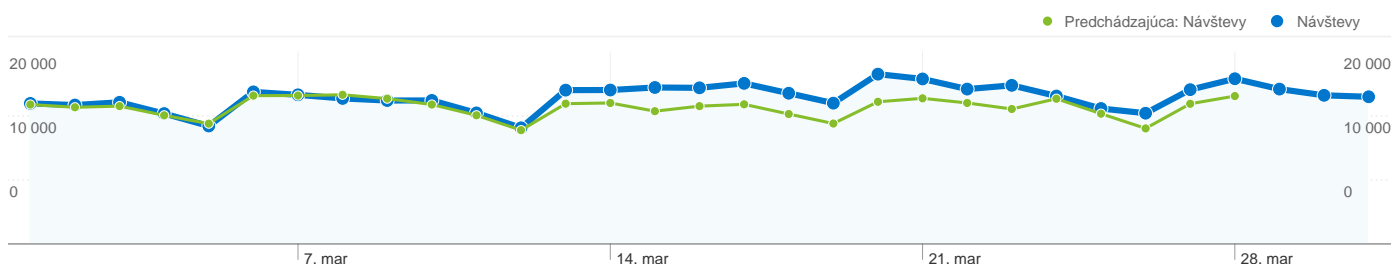

# Návštevy pripadajúce na všetkých návštevníkov

1.3.2011 - 31.3.2011  
Porovnanie: 1.2.2011 - 28.2.2011

**474 240 Návštevy**

**15 298,06 Návštevy/deň**

Predchádzajúca: 397 754 (19,23%)

Predchádzajúca: 14 205,50 (7,69%)