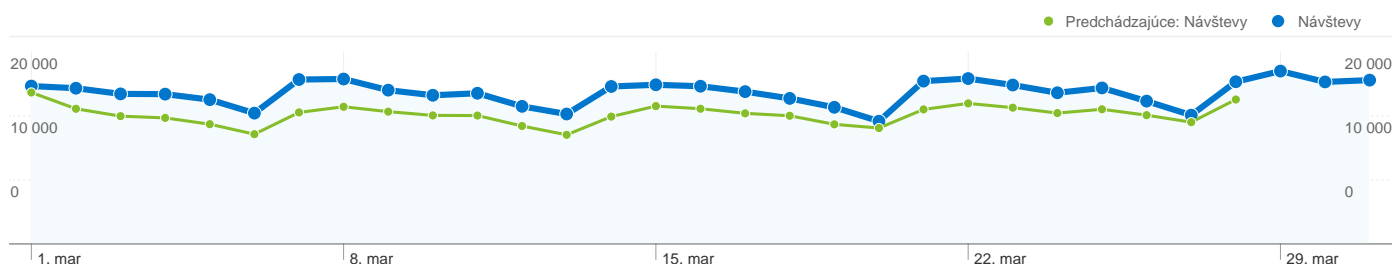

Počet návštev pre všetkých návštevníkov

1.3.2010 - 31.3.2010
Porovnanie: 1.2.2010 - 28.2.2010

489 024 Návštevy

15 774,97 Návštevy/Deň

Predchádzajúce: 377 062 (29,69%)

Predchádzajúce: 13 466,50 (17,14%)

| | |
|----------------------------|----------------|
| pondelok, 1. marca 2010 | 3,36% (16 439) |
| pondelok, 1. februára 2010 | 4,18% (15 772) |
| utorok, 2. marca 2010 | 3,32% (16 214) |
| utorok, 2. februára 2010 | 3,73% (14 074) |
| streda, 3. marca 2010 | 3,19% (15 622) |
| streda, 3. februára 2010 | 3,53% (13 306) |
| štvrtok, 4. marca 2010 | 3,19% (15 598) |
| štvrtok, 4. februára 2010 | 3,48% (13 124) |
| piatok, 5. marca 2010 | 3,07% (15 024) |
| piatok, 5. februára 2010 | 3,31% (12 467) |
| sobota, 6. marca 2010 | 2,78% (13 619) |
| sobota, 6. februára 2010 | 3,03% (11 427) |
| nedeľa, 7. marca 2010 | 3,50% (17 119) |
| nedeľa, 7. februára 2010 | 3,63% (13 694) |
| pondelok, 8. marca 2010 | 3,51% (17 171) |
| pondelok, 8. februára 2010 | 3,79% (14 283) |
| utorok, 9. marca 2010 | 3,27% (16 013) |
| utorok, 9. februára 2010 | 3,65% (13 775) |
| streda, 10. marca 2010 | 3,17% (15 479) |
| streda, 10. februára 2010 | 3,55% (13 382) |
| štvrtok, 11. marca 2010 | 3,21% (15 690) |
| štvrtok, 11. februára 2010 | 3,55% (13 368) |
| piatok, 12. marca 2010 | 2,93% (14 326) |
| piatok, 12. februára 2010 | 3,26% (12 279) |
| sobota, 13. marca 2010 | 2,77% (13 527) |
| sobota, 13. februára 2010 | 3,01% (11 361) |
| nedeľa, 14. marca 2010 | 3,35% (16 395) |
| nedeľa, 14. februára 2010 | 3,52% (13 258) |