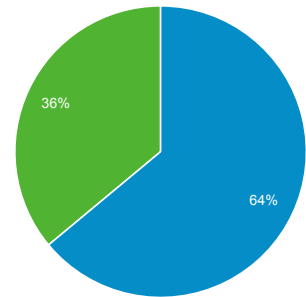

1. 7. 2015 - 31. 7. 2015

Prehľad publika

Všetky relácie
100,00 %

Prehľad

Relácie
305 243

Používatelia
147 126

Zobrazenia stránky
1 466 260

Počet stránok na reláciu
4,80

Priem. trvanie relácie
00:04:25

Miera okamžitých odchodov
51,75 %

% nových relácií
36,00 %

■ Returning Visitor ■ New Visitor

Jazyk	Relácie	% Relácie
1. sk	177 775	58,24 %
2. sk-sk	63 802	20,90 %
3. en-us	24 576	8,05 %
4. cs	20 148	6,60 %
5. cs-cz	5 215	1,71 %
6. en-gb	3 115	1,02 %
7. en	3 002	0,98 %
8. hu	1 392	0,46 %
9. de	1 092	0,36 %
10. hu-hu	925	0,30 %