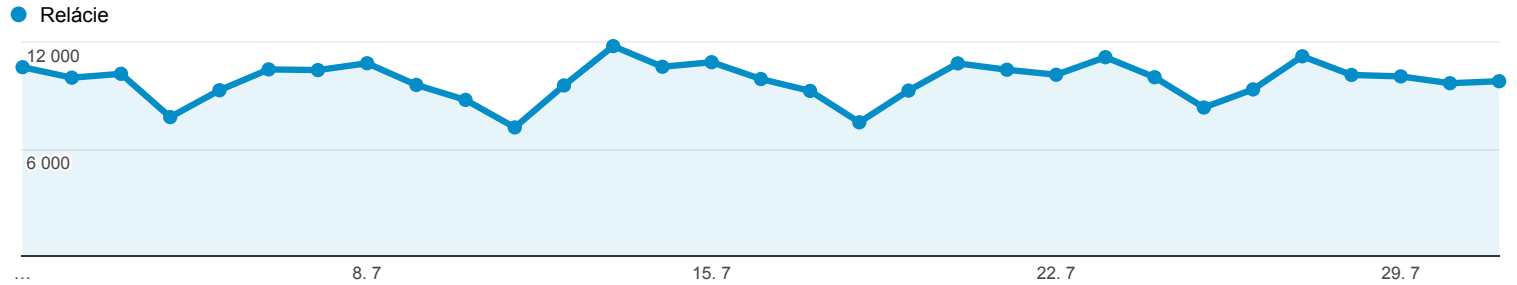

1. 7. 2015 - 31. 7. 2015

Prehľad publika

Všetky relácie
100,00 %

Prehľad

Relácie
305 243

Používatelia
147 126

Zobrazenia stránky
1 466 260

Počet stránok na reláciu
4,80

Priem. trvanie relácie
00:04:25

Miera okamžitých odchodov
51,75 %

% nových relácií
36,00 %

■ Returning Visitor ■ New Visitor

Jazyk	Relácie	% Relácie
1. sk	177 775	58,24 %
2. sk-sk	63 802	20,90 %
3. en-us	24 576	8,05 %
4. cs	20 148	6,60 %
5. cs-cz	5 215	1,71 %
6. en-gb	3 115	1,02 %
7. en	3 002	0,98 %
8. hu	1 392	0,46 %
9. de	1 092	0,36 %
10. hu-hu	925	0,30 %